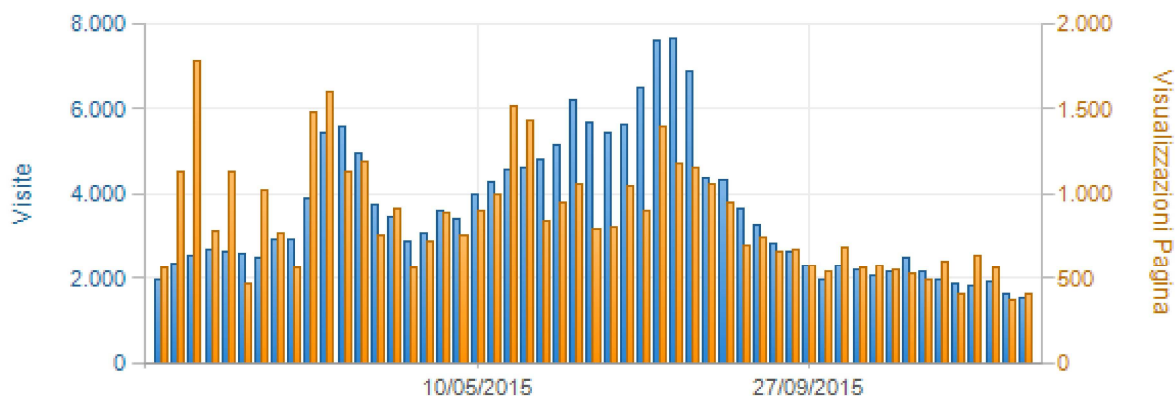

Totale Settimanali (florencebike.net)

Intervallo di Tempo: 01/01/2015 a 31/12/2015

Inizio Settimana	Visualizzazioni Pagina	Visite	Hits	Bandwidth (MB)
28/12/2014	566	1.940	10.216	704
04/01/2015	1.130	2.356	21.454	933
11/01/2015	1.780	2.556	14.930	928
18/01/2015	782	2.670	11.996	968
25/01/2015	1.128	2.614	10.436	953
01/02/2015	468	2.582	8.600	875
08/02/2015	1.020	2.498	7.916	860
15/02/2015	772	2.932	13.650	1.170
22/02/2015	556	2.906	12.214	1.069
01/03/2015	1.474	3.896	26.942	1.590
08/03/2015	1.598	5.430	27.226	2.264
15/03/2015	1.134	5.574	24.014	2.349
22/03/2015	1.188	4.938	24.980	2.165
29/03/2015	756	3.740	19.356	1.747
05/04/2015	910	3.442	14.688	1.475
12/04/2015	566	2.884	10.724	997
19/04/2015	714	3.090	13.408	1.288
26/04/2015	888	3.614	16.256	1.366
03/05/2015	754	3.394	13.356	1.486
10/05/2015	898	3.992	22.222	2.126
17/05/2015	1.000	4.294	17.308	2.225
24/05/2015	1.518	4.545	19.072	2.072
31/05/2015	1.432	4.600	23.110	2.220
07/06/2015	840	4.812	22.978	2.447
14/06/2015	948	5.168	23.638	2.531
21/06/2015	1.058	6.188	23.962	3.151
28/06/2015	786	5.660	23.216	3.130
05/07/2015	798	5.440	21.006	2.721
12/07/2015	1.042	5.628	25.082	2.760
19/07/2015	904	6.480	24.180	3.201
26/07/2015	1.394	7.590	34.864	3.892
02/08/2015	1.176	7.682	32.556	4.108
09/08/2015	1.151	6.891	28.793	3.924
Totale(i)	45.377	191.441	931.572	90.061
Media(e)	856	3.612	17.576	1.699