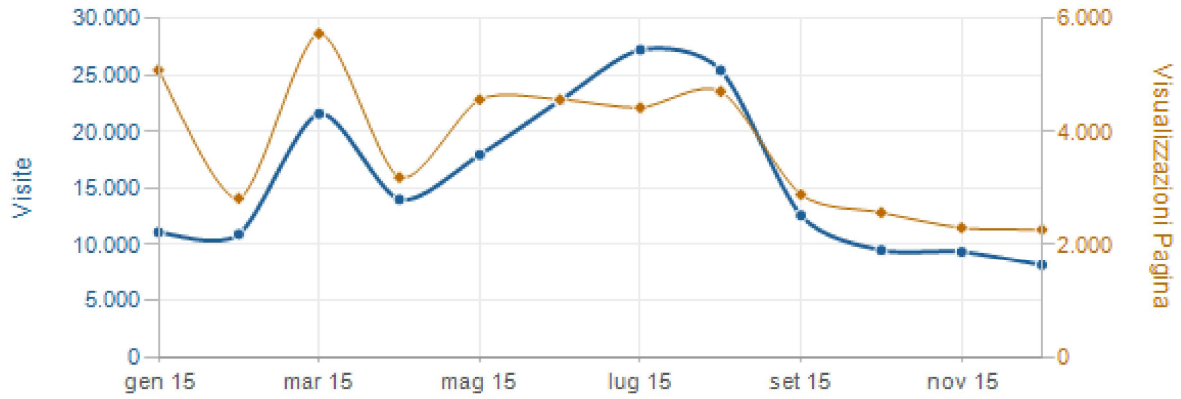

Totali Mensili (florencebike.net)

Intervallo di Tempo: 01/01/2015 a 31/12/2015

Mese	Visualizzazioni Pagina	Visite	Hits	Bandwidth (MB)
gennaio, 2015	5.082	11.092	63.672	4.133
febbraio, 2015	2.816	10.918	42.380	3.974
marzo, 2015	5.728	21.564	112.294	9.203
aprile, 2015	3.188	13.998	58.978	5.623
maggio, 2015	4.560	17.937	80.644	8.597
giugno, 2015	4.562	22.726	101.558	11.461
luglio, 2015	4.420	27.206	113.440	13.802
agosto, 2015	4.706	25.394	130.558	14.468
settembre, 2015	2.885	12.575	65.434	6.011
ottobre, 2015	2.566	9.506	49.842	4.156
novembre, 2015	2.296	9.355	61.653	4.202
dicembre, 2015	2.264	8.126	45.759	4.080
Totale(i)	45.073	190.397	926.212	89.707
Media(e)	3.756	15.866	77.184	7.476