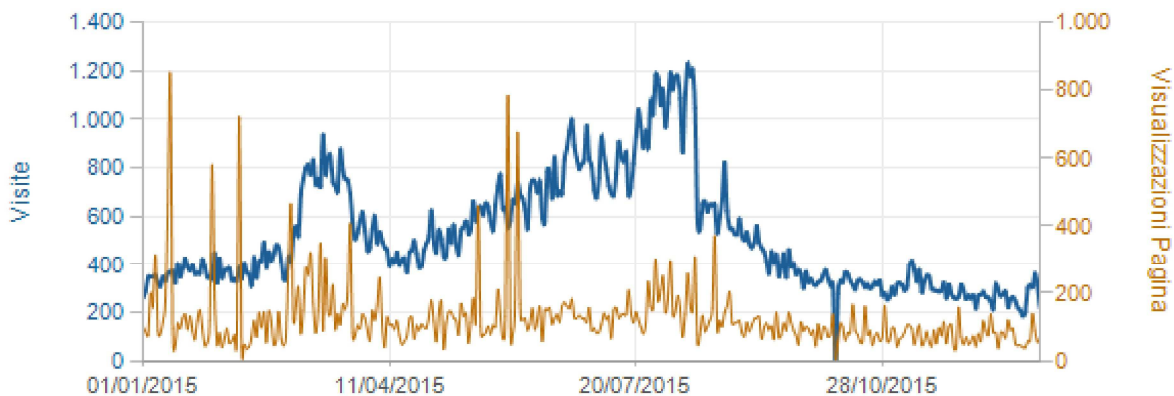

**Totale al Giorno** (florencebike.net)

Intervallo di Tempo: 01/01/2015 a 31/12/2015

giorno	Visualizzazioni Pagina	Visite	Hits	Bandwidth (MB)
01/01/2015	100	260	2.332	143
02/01/2015	86	290	1.110	94
03/01/2015	76	346	1.414	113
04/01/2015	200	346	4.012	188
05/01/2015	158	348	2.364	163
06/01/2015	312	354	7.274	183
07/01/2015	90	322	1.478	105
08/01/2015	80	308	1.116	93
09/01/2015	114	348	1.684	85
10/01/2015	176	330	3.526	116
11/01/2015	464	362	2.726	171
12/01/2015	848	368	4.798	145
13/01/2015	94	370	1.026	105
14/01/2015	44	322	912	85
15/01/2015	110	402	2.076	155
16/01/2015	94	348	926	95
17/01/2015	126	384	2.466	172
18/01/2015	136	424	1.758	146
19/01/2015	92	388	1.474	158
20/01/2015	132	374	2.068	146
21/01/2015	90	398	1.294	142
22/01/2015	62	360	1.362	101
23/01/2015	120	364	1.514	105
24/01/2015	150	362	2.526	171
25/01/2015	96	420	1.662	137
26/01/2015	44	390	1.304	145
27/01/2015	54	346	948	133
28/01/2015	118	350	1.320	139
29/01/2015	580	340	1.776	119
30/01/2015	190	446	2.698	159
31/01/2015	46	322	728	122
01/02/2015	82	426	1.922	142
02/02/2015	40	344	1.014	112
<b>Totale(i)</b>	<b>45.073</b>	<b>190.397</b>	<b>926.212</b>	<b>89.707</b>
<b>Media(e)</b>	<b>123</b>	<b>521</b>	<b>2.537</b>	<b>246</b>