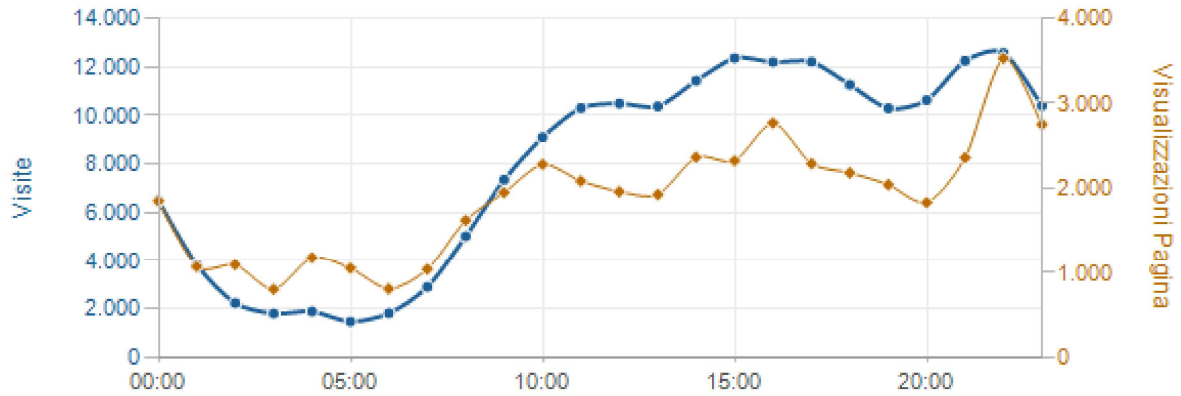

Totale all'ora (florencebike.net)

Intervallo di Tempo: 01/01/2015 a 31/12/2015

Ora	Visualizzazioni Pagina	Visite	Hits	Bandwidth (MB)
00:00	1.846	6.479	34.012	2.867
01:00	1.067	3.797	20.199	1.738
02:00	1.090	2.211	11.347	830
03:00	795	1.786	6.597	591
04:00	1.175	1.869	6.553	545
05:00	1.048	1.448	8.496	479
06:00	801	1.798	8.075	662
07:00	1.035	2.885	15.721	1.562
08:00	1.617	5.006	29.051	2.677
09:00	1.946	7.337	37.616	3.678
10:00	2.278	9.089	45.434	4.538
11:00	2.082	10.297	46.065	5.137
12:00	1.957	10.484	47.470	4.987
13:00	1.923	10.365	44.180	5.012
14:00	2.362	11.426	54.325	5.398
15:00	2.322	12.353	58.737	5.867
16:00	2.764	12.191	62.059	5.746
17:00	2.287	12.199	57.145	5.746
18:00	2.179	11.253	54.733	5.263
19:00	2.038	10.289	52.104	4.803
20:00	1.828	10.628	44.828	4.541
21:00	2.358	12.244	63.923	5.882
22:00	3.527	12.567	63.955	6.048
23:00	2.748	10.396	53.587	5.112
Totale(i)	45.073	190.397	926.212	89.707
Media(e)	1.878	7.933	38.592	3.738