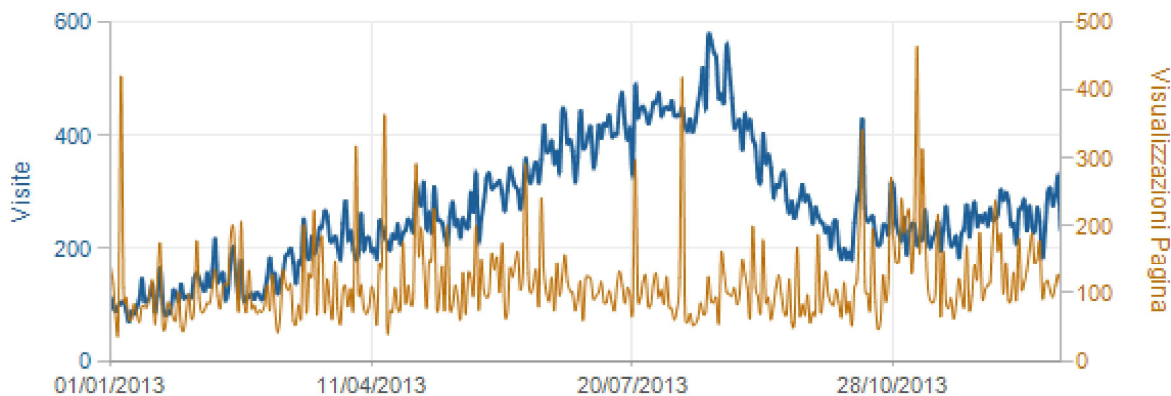

Totale al Giorno (florencebike.net)

Intervallo di Tempo: 01/01/2013 a 31/12/2013

giorno	Visualizzazioni Pagina	Visite	Hits	Bandwidth (MB)
01/01/2013	138	112	2.405	121
02/01/2013	113	94	4.406	253
03/01/2013	63	88	1.417	47
04/01/2013	56	98	1.440	68
05/01/2013	420	103	2.215	74
06/01/2013	107	103	1.854	95
07/01/2013	92	88	1.136	46
08/01/2013	62	69	782	30
09/01/2013	61	87	1.311	73
10/01/2013	84	83	1.369	50
11/01/2013	69	95	1.478	64
12/01/2013	57	109	1.253	52
13/01/2013	79	145	1.879	73
14/01/2013	80	106	1.722	68
15/01/2013	79	106	1.465	58
16/01/2013	100	116	2.187	96
17/01/2013	118	134	1.651	79
18/01/2013	54	86	978	44
19/01/2013	122	115	1.054	43
20/01/2013	174	164	1.741	68
21/01/2013	54	102	1.038	47
22/01/2013	50	80	974	31
23/01/2013	85	88	1.645	64
24/01/2013	80	86	1.454	58
25/01/2013	63	124	1.151	52
26/01/2013	60	117	1.109	49
27/01/2013	101	105	1.166	56
28/01/2013	51	135	762	47
29/01/2013	44	111	621	38
30/01/2013	71	114	1.113	57
31/01/2013	98	114	1.400	56
01/02/2013	62	113	954	45
02/02/2013	77	146	1.466	59
Totale(i)	41.849	98.392	760.765	43.654
Media(e)	114	269	2.084	120