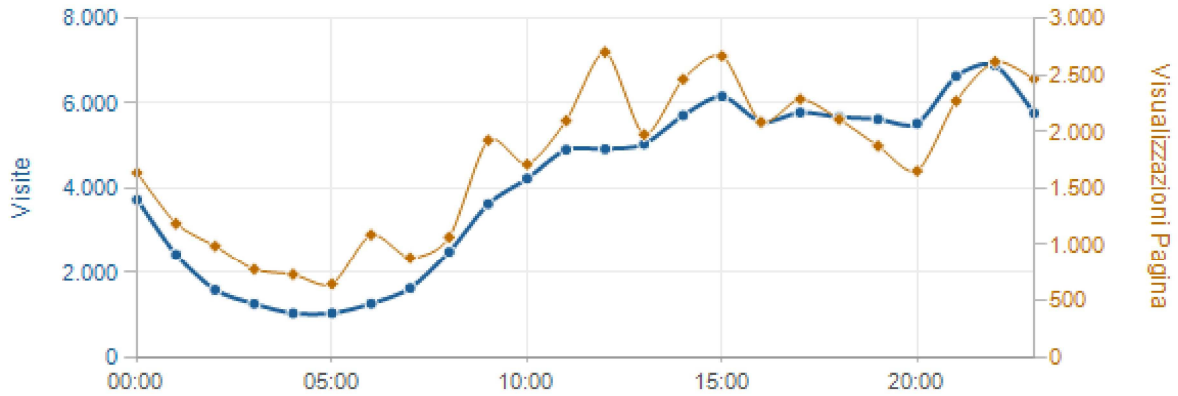

Totali all'ora (florencebike.net)

Intervallo di Tempo: 01/01/2013 a 31/12/2013

Ora	Visualizzazioni Pagina	Visite	Hits	Bandwidth (MB)
00:00	1.634	3.723	33.061	1.647
01:00	1.185	2.423	23.319	963
02:00	985	1.580	10.678	527
03:00	776	1.249	7.652	424
04:00	729	1.022	4.230	267
05:00	644	1.026	4.657	252
06:00	1.087	1.252	6.831	376
07:00	878	1.619	9.381	584
08:00	1.064	2.492	20.196	1.114
09:00	1.921	3.624	31.911	1.804
10:00	1.710	4.224	32.095	1.894
11:00	2.095	4.903	40.636	2.386
12:00	2.699	4.920	35.936	2.249
13:00	1.973	5.034	36.839	2.196
14:00	2.461	5.711	46.604	2.670
15:00	2.665	6.160	48.306	2.653
16:00	2.083	5.553	44.328	2.650
17:00	2.285	5.780	50.048	2.686
18:00	2.106	5.673	43.389	2.643
19:00	1.872	5.619	40.251	2.598
20:00	1.650	5.520	36.432	2.319
21:00	2.268	6.633	49.716	3.077
22:00	2.616	6.890	56.572	3.156
23:00	2.463	5.762	47.697	2.518
Totale(i)	41.849	98.392	760.765	43.654
Media(e)	1.743	4.099	31.698	1.819