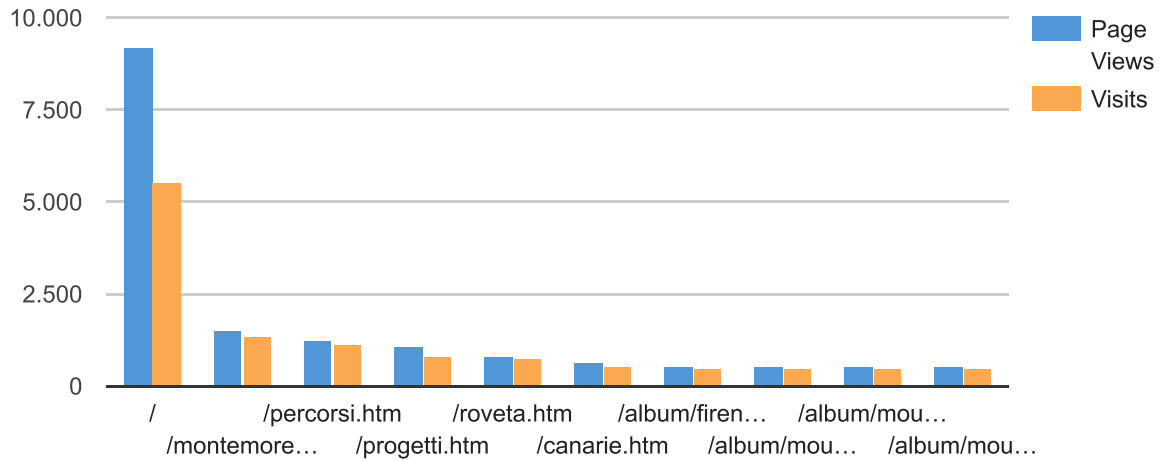

## Top Pages

Date Range: 01/01/2018 to 31/12/2018

Page	Page Views	Visits
1. /	9.177 28.40%	5.562 20.69%
2. /montemorello.htm	1.509 4.67%	1.365 5.08%
3. /percorsi.htm	1.238 3.83%	1.146 4.26%
4. /progetti.htm	1.069 3.31%	804 2.99%
5. /roveta.htm	804 2.49%	740 2.75%
6. /canarie.htm	644 1.99%	540 2.01%
7. /album/finenze-ciclabile+prato-vaiano-galerie/album/index1.html	523 1.62%	487 1.81%
8. /album/mountain+bike-galleria/album/montain+bike+artimino2.html	523 1.62%	489 1.82%
9. /album/mountain+bike+renai/album/mountain+bike+renai1.html	521 1.61%	485 1.80%
10. /album/mountain+bike+roveta-galleria/album/mountain+bike+roveta1.html	518 1.60%	484 1.80%
11. /album/mountain+bike+monte+morello-galleria/album/mountain+bike+monte+morello1.html	514 1.59%	479 1.78%
12. /album/mountain+bike+roveta/album/mountain+bike+roveta.html	369 1.14%	348 1.29%
13. /creta.htm	343 1.06%	306 1.14%
14. /percorsigpx.htm	300 0.93%	279 1.04%
15. /mountain1.htm	293 0.91%	271 1.01%
16. /artimino.htm	289 0.89%	272 1.01%
17. /renai.htm	285 0.88%	269 1.00%
18. /roveta3.htm	277 0.86%	260 0.97%
19. /album/mountain+bike+monte+morello/album/mountain+bike+monte+morello.html	276 0.85%	266 0.99%
20. /formentera.htm	246 0.76%	224 0.83%
21. /vaiano.htm	245 0.76%	232 0.86%