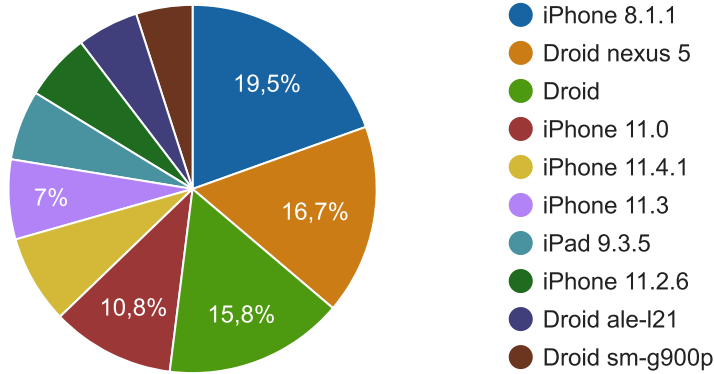

Site: florencebike.net

Mobile Devices

Date Range: 01/01/2018 to 31/12/2018

	Device	Page Views		Visits		Hits		Bandwidth
1.	iPhone 8.1.1	527	8.12%	528	1.74%	528	0.33%	5,6 MB
2.	Droid nexus 5	450	6.93%	337	1.11%	1.564	0.97%	37,7 MB
3.	Droid	426	6.56%	1.053	3.48%	10.912	6.79%	827,9 MB
4.	iPhone 11.0	292	4.50%	345	1.14%	547	0.34%	29,8 MB
5.	iPhone 11.4.1	210	3.24%	1.581	5.22%	6.875	4.28%	930,0 MB
6.	iPhone 11.3	189	2.91%	1.251	4.13%	4.725	2.94%	668,0 MB
7.	iPad 9.3.5	166	2.56%	355	1.17%	4.905	3.05%	311,1 MB
8.	iPhone 11.2.6	159	2.45%	900	2.97%	4.768	2.97%	486,0 MB
9.	Droid ale-l21	146	2.25%	479	1.58%	3.626	2.26%	281,5 MB
10.	Droid sm-g900p	134	2.06%	265	0.88%	271	0.17%	1,8 MB
11.	Droid pixel 2	130	2.00%	271	0.89%	277	0.17%	4,6 MB
12.	iPhone 7.0	121	1.86%	1.387	4.58%	13.857	8.62%	421,9 MB
13.	iPhone 12.0.1	109	1.68%	231	0.76%	2.797	1.74%	205,1 MB
14.	iPhone 11.4	106	1.63%	1.014	3.35%	3.943	2.45%	571,6 MB
15.	Droid sm-t805	99	1.53%	29	0.10%	2.409	1.50%	73,6 MB
16.	Droid huawei vns-l31	97	1.49%	590	1.95%	2.925	1.82%	326,4 MB
17.	Droid was-lx1a	71	1.09%	442	1.46%	2.424	1.51%	209,7 MB
18.	Droid sm-g935f	69	1.06%	399	1.32%	2.169	1.35%	201,7 MB
19.	iPad 10.3.3	66	1.02%	253	0.84%	1.673	1.04%	198,6 MB
20.	iPad 11.4.1	64	0.99%	220	0.73%	1.547	0.96%	166,2 MB
21.	Droid pra-lx1	63	0.97%	468	1.55%	2.793	1.74%	204,2 MB
22.	iPhone 11.2.1	59	0.91%	369	1.22%	1.293	0.80%	196,4 MB
Other Items (1.532)		997		8.620		36.350		4.236,6 MB
Total		6.491		30.283		160.735		15.506,9 MB