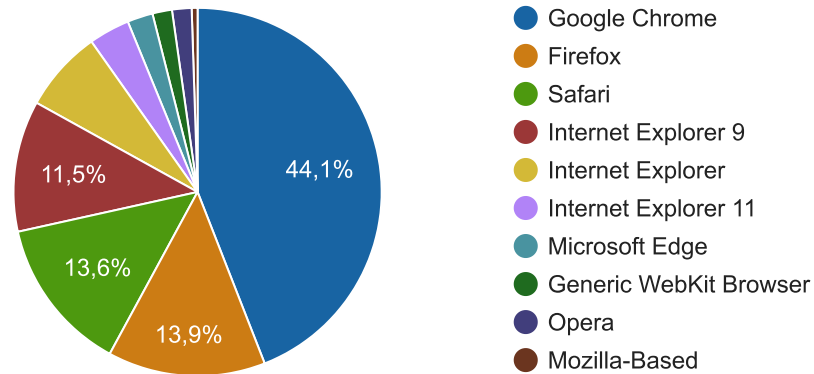

## Browsers

Date Range: 01/01/2018 to 31/12/2018

	Browser	Page Views		Visits		Hits		Bandwidth
1.	Google Chrome	12.462	38.55%	50.513	42.77%	258.885	48.01%	26.780,8 MB
2.	Firefox	3.918	12.12%	14.373	12.17%	71.894	13.33%	8.076,8 MB
3.	Safari	3.851	11.91%	17.374	14.71%	90.896	16.86%	9.769,1 MB
4.	Internet Explorer 9	3.257	10.07%	2.171	1.84%	7.149	1.33%	129,5 MB
5.	Internet Explorer	2.027	6.27%	672	0.57%	2.375	0.44%	130,6 MB
6.	Internet Explorer 11	1.017	3.15%	9.821	8.32%	38.327	7.11%	7.650,5 MB
7.	Microsoft Edge	634	1.96%	11.596	9.82%	34.493	6.40%	10.108,6 MB
8.	Generic WebKit Browser	486	1.50%	2.982	2.52%	15.998	2.97%	2.337,0 MB
9.	Opera	485	1.50%	244	0.21%	875	0.16%	44,9 MB
10.	Mozilla-Based	146	0.45%	85	0.07%	382	0.07%	12,4 MB
11.	Internet Explorer 8	126	0.39%	272	0.23%	1.152	0.21%	76,5 MB
12.	Internet Explorer 10	61	0.19%	235	0.20%	1.047	0.19%	147,5 MB
13.	Android Webkit Browser	31	0.10%	307	0.26%	1.332	0.25%	178,0 MB
14.	Konqueror	12	0.04%	2	0.00%	66	0.01%	4,2 MB
15.	Mozilla	3	0.01%	4	0.00%	4	0.00%	0,2 MB
16.	Dalvik	1	0.00%	51	0.04%	87	0.02%	17,7 MB
17.	Internet Explorer 12	0	0.00%	4	0.00%	4	0.00%	0,7 MB
18.	Microsoft Office	0	0.00%	3	0.00%	3	0.00%	0,1 MB
<b>Masked / Unknown</b>		<b>3.811</b>		<b>7.395</b>		<b>14.285</b>		<b>4.449,6 MB</b>
<b>Total</b>		<b>32.328</b>		<b>118.104</b>		<b>539.254</b>		<b>69.914,6 MB</b>