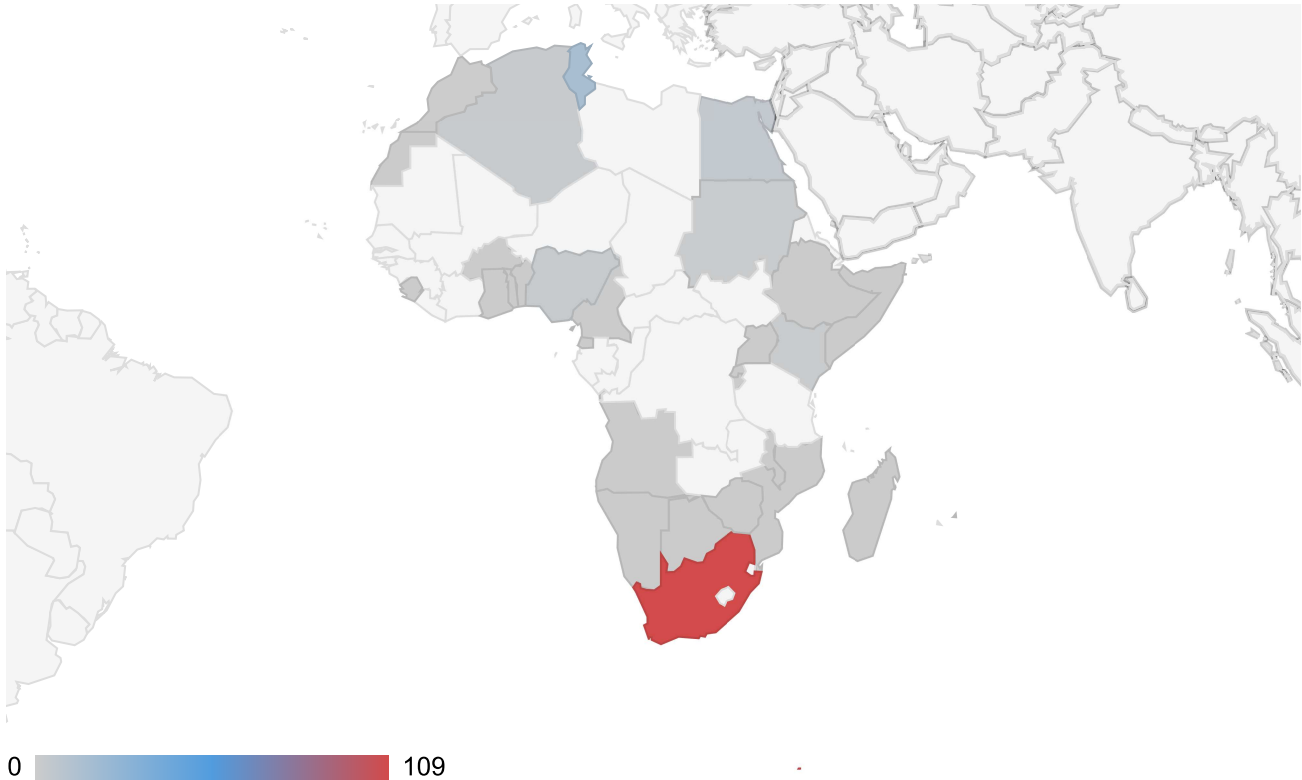

Site: florencebike.net

African Countries

Date Range: 01/01/2018 to 31/12/2018

	Country	Page Views		Visits		Visitors		Hits		Bandwidth
1.	South Africa	109	54.50%	108	16.02%	87	15.13%	323	18.71%	46,6 MB
2.	Tanzania, United Republic of	65	32.50%	5	0.74%	5	0.87%	73	4.23%	3,0 MB
3.	Tunisia	16	8.00%	265	39.32%	216	37.57%	813	47.10%	76,2 MB
4.	Egypt	4	2.00%	125	18.55%	105	18.26%	227	13.15%	11,7 MB
5.	Algeria	2	1.00%	45	6.68%	42	7.30%	55	3.19%	10,3 MB
6.	Nigeria	2	1.00%	13	1.93%	11	1.91%	69	4.00%	7,1 MB
7.	Kenya	1	0.50%	6	0.89%	6	1.04%	39	2.26%	2,9 MB
8.	Sudan	1	0.50%	3	0.45%	3	0.52%	3	0.17%	0,7 MB
9.	Rwanda	0	0.00%	2	0.30%	2	0.35%	3	0.17%	0,1 MB
10.	Morocco	0	0.00%	42	6.23%	41	7.13%	52	3.01%	6,4 MB
11.	Ghana	0	0.00%	8	1.19%	8	1.39%	12	0.70%	0,7 MB
12.	Angola	0	0.00%	6	0.89%	5	0.87%	6	0.35%	0,7 MB
13.	Sierra Leone	0	0.00%	1	0.15%	1	0.17%	1	0.06%	0,1 MB
14.	Equatorial Guinea	0	0.00%	1	0.15%	1	0.17%	1	0.06%	0,6 MB
15.	Benin	0	0.00%	1	0.15%	1	0.17%	1	0.06%	0,0 MB
16.	Botswana	0	0.00%	1	0.15%	1	0.17%	1	0.06%	0,0 MB
17.	Togo	0	0.00%	3	0.45%	2	0.35%	4	0.23%	1,2 MB
18.	Cote D'Ivoire	0	0.00%	3	0.45%	3	0.52%	3	0.17%	0,1 MB
19.	Zimbabwe	0	0.00%	3	0.45%	3	0.52%	3	0.17%	0,5 MB
Total		200		674		575		1.726		175,4 MB