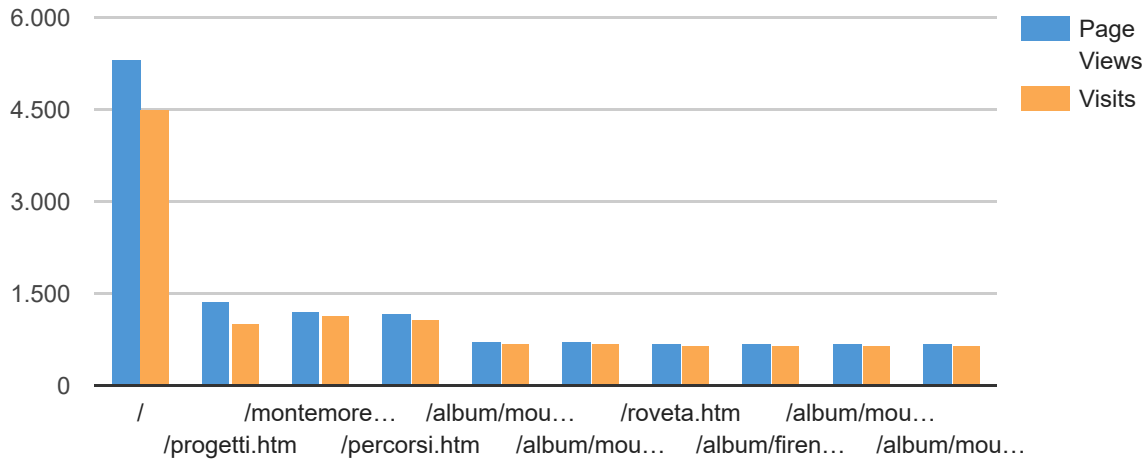

Site: florencebike.net

Top Pages

Date Range: 02/01/2017 to 01/01/2018

Page		Page Views		Visits	
1.	/	5,324	18.62%	4,500	16.40%
2.	/progetti.htm	1,361	4.76%	1,003	3.66%
3.	/montemorello.htm	1,222	4.27%	1,133	4.13%
4.	/percorsi.htm	1,167	4.08%	1,079	3.93%
5.	/album/mountain+bike+renai/album/mountain+bike+renai1.html	727	2.54%	697	2.54%
6.	/album/mountain+bike+roveta-galleria/album/mountain+bike+roveta1.html	720	2.52%	693	2.53%
7.	/roveta.htm	697	2.44%	645	2.35%
8.	/album/firenze-ciclabile+prato-vaiano-galerie/album/index1.html	681	2.38%	650	2.37%
9.	/album/mountain+bike+monte+morello-galleria/album/mountain+bike+monte+morello1.html	677	2.37%	650	2.37%
10.	/album/mountain+bike-galleria/album/mountain+bike+artimino2.html	676	2.36%	647	2.36%
11.	/canarie.htm	593	2.07%	574	2.09%
12.	/percorsigpx.htm	439	1.54%	416	1.52%
13.	/mountain1.htm	397	1.39%	381	1.39%
14.	/artimino.htm	367	1.28%	288	1.05%
15.	/album/mountain+bike+roveta/album/mountain+bike+roveta.html	326	1.14%	322	1.17%
16.	/renai.htm	267	0.93%	262	0.95%
17.	/amsterdam.htm	264	0.92%	268	0.98%
18.	/album/mountain+bike+monte+morello/album/mountain+bike+monte+morello.html	245	0.86%	250	0.91%
19.	/vaiano.htm	243	0.85%	235	0.86%
20.	/creta.htm	201	0.70%	209	0.76%
21.	/roveta1.htm	201	0.70%	198	0.72%