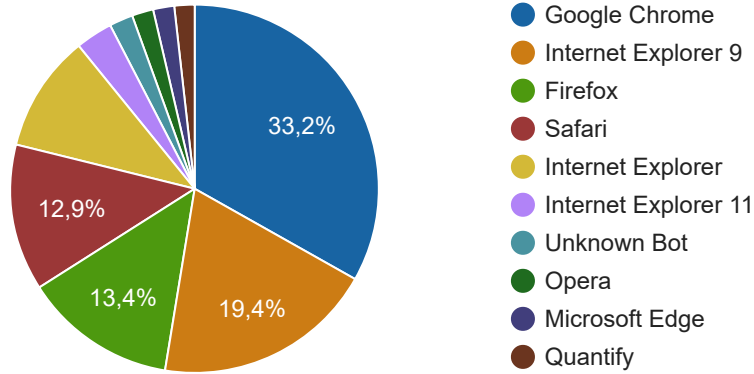

Site: florencebike.net

Browsers

Date Range: 02/01/2017 to 01/01/2018

	Browser	Page Views		Visits		Hits		Bandwidth
1.	Google Chrome	8.595	30.05%	39.710	38.06%	208.933	43.12%	25.886,0 MB
2.	Internet Explorer 9	5.033	17.60%	3.620	3.47%	15.152	3.13%	249,9 MB
3.	Firefox	3.477	12.16%	11.077	10.62%	64.604	13.33%	7.236,8 MB
4.	Safari	3.335	11.66%	18.557	17.79%	93.371	19.27%	14.159,4 MB
5.	Internet Explorer	2.666	9.32%	638	0.61%	3.392	0.70%	167,3 MB
6.	Internet Explorer 11	843	2.95%	10.888	10.44%	40.027	8.26%	9.367,2 MB
7.	Unknown Bot	539	1.88%	358	0.34%	585	0.12%	15,7 MB
8.	Opera	488	1.71%	168	0.16%	996	0.21%	47,8 MB
9.	Microsoft Edge	481	1.68%	11.031	10.57%	30.124	6.22%	9.186,6 MB
10.	Quantify	462	1.62%	203	0.19%	515	0.11%	22,5 MB
11.	Generic WebKit Browser	261	0.91%	2.233	2.14%	12.143	2.51%	1.564,4 MB
12.	Internet Explorer 8	225	0.79%	213	0.20%	2.643	0.55%	123,0 MB
13.	Internet Explorer 10	206	0.72%	438	0.42%	1.666	0.34%	307,9 MB
14.	Plukkie	91	0.32%	16	0.02%	91	0.02%	0,7 MB
15.	Archive.org Bot	90	0.31%	10	0.01%	98	0.02%	5,3 MB
16.	Mozilla-Based	70	0.24%	54	0.05%	201	0.04%	38,4 MB
17.	Android Webkit Browser	59	0.21%	856	0.82%	2.714	0.56%	804,3 MB
18.	Apache HttpClient	15	0.05%	5	0.00%	21	0.00%	1,0 MB
19.	Konqueror	11	0.04%	2	0.00%	87	0.02%	6,0 MB
20.	Dalvik	7	0.02%	87	0.08%	130	0.03%	57,9 MB
21.	Java	6	0.02%	6	0.01%	40	0.01%	2,5 MB
22.	Mozilla	6	0.02%	10	0.01%	10	0.00%	1,9 MB
Masked / Unknown		1.623		4.123		6.942		2.802,2 MB
Total		28.602		104.335		484.526		72.061,4 MB

	Browser	Page Views		Visits		Hits		Bandwidth
23.	PHP	6	0.02%	6	0.01%	6	0.00%	0,4 MB
24.	Python urllib	5	0.02%	7	0.01%	7	0.00%	0,8 MB
25.	BlackBerry	1	0.00%	1	0.00%	1	0.00%	0,1 MB
26.	AppEngine-Google	1	0.00%	2	0.00%	2	0.00%	0,5 MB
27.	Internet Explorer 12	0	0.00%	13	0.01%	19	0.00%	4,6 MB
28.	Microsoft Office	0	0.00%	2	0.00%	5	0.00%	0,3 MB
29.	Facebook Developer Platform	0	0.00%	1	0.00%	1	0.00%	0,1 MB
Masked / Unknown		1.623		4.123		6.942		2.802,2 MB
Total		28.602		104.335		484.526		72.061,4 MB