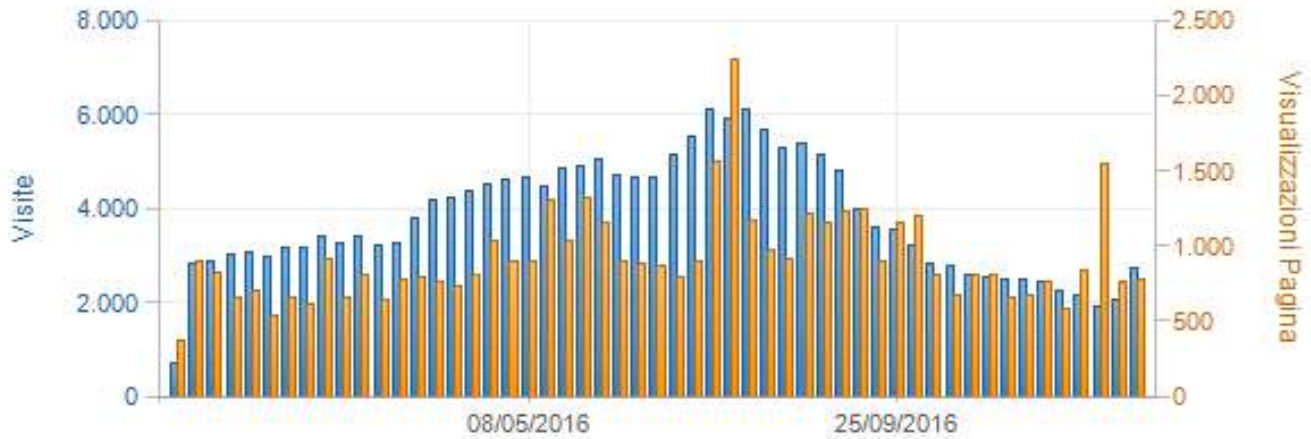

Totali Settimanali (florencebike.net)

Intervallo di Tempo: 01/01/2016 a 31/12/2016

Inizio Settimana	Visualizzazioni Pagina	Visite	Hits	Bandwidth (MB)
27/12/2015	375	700	5.346	403
03/01/2016	904	2.845	15.949	1.576
10/01/2016	821	2.886	15.922	1.723
17/01/2016	664	3.044	13.594	1.647
24/01/2016	702	3.048	15.546	1.703
31/01/2016	533	2.986	14.811	1.637
07/02/2016	659	3.181	14.460	1.754
14/02/2016	619	3.161	15.604	1.746
21/02/2016	914	3.425	17.712	2.044
28/02/2016	660	3.276	15.942	1.911
06/03/2016	803	3.416	16.637	2.063
13/03/2016	643	3.206	17.062	2.134
20/03/2016	785	3.258	18.285	2.027
27/03/2016	787	3.789	18.955	2.396
03/04/2016	764	4.195	22.466	2.637
10/04/2016	740	4.246	20.934	2.601
17/04/2016	815	4.394	20.722	2.549
24/04/2016	1.041	4.497	24.382	3.047
01/05/2016	903	4.632	22.953	2.912
08/05/2016	897	4.647	20.247	2.731
15/05/2016	1.307	4.453	25.586	2.680
22/05/2016	1.036	4.853	23.683	3.197
29/05/2016	1.321	4.887	25.034	3.193
05/06/2016	1.155	5.061	23.295	3.120
12/06/2016	906	4.728	22.753	3.223
19/06/2016	879	4.661	20.981	3.095
26/06/2016	876	4.649	18.053	2.823
03/07/2016	795	5.126	21.879	3.544
10/07/2016	896	5.516	21.466	3.739
17/07/2016	1.561	6.106	28.902	4.345
24/07/2016	2.248	5.899	26.004	4.412
31/07/2016	1.174	6.102	26.286	4.357
07/08/2016	970	5.674	24.583	4.238
14/08/2016	920	5.309	21.046	4.051
21/08/2016	1.215	5.365	26.087	4.195
28/08/2016	1.150	5.132	26.328	3.963
04/09/2016	1.227	4.824	26.800	3.274
11/09/2016	1.247	4.007	22.525	2.858