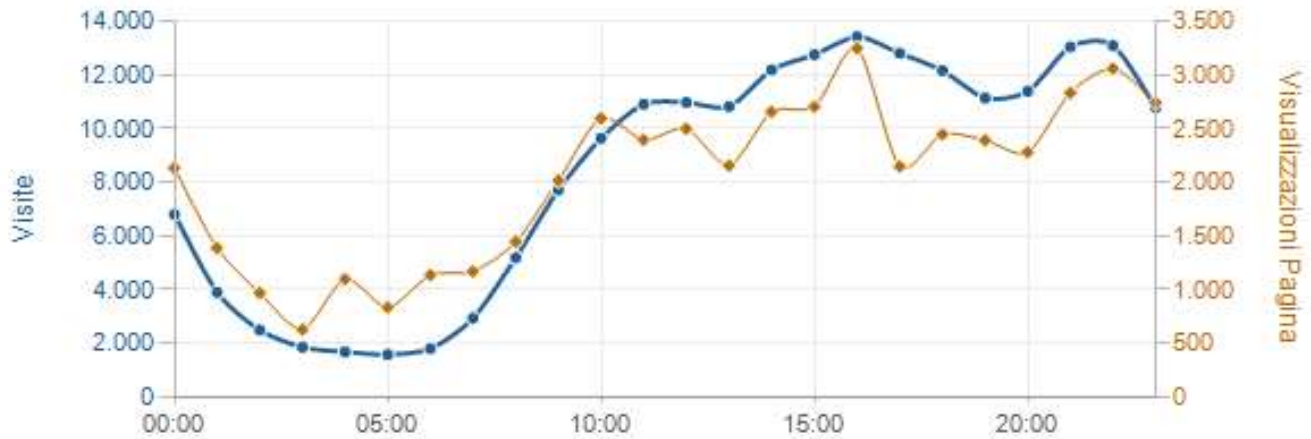

Totali all'ora (florencebike.net)

Intervallo di Tempo: 01/01/2016 a 31/12/2016

Ora	Visualizzazioni Pagina	Visite	Hits	Bandwidth (MB)
00:00	2.129	6.790	35.543	4.134
01:00	1.383	3.877	17.864	2.121
02:00	963	2.473	9.016	1.070
03:00	623	1.832	6.256	674
04:00	1.094	1.656	5.824	676
05:00	829	1.560	6.342	594
06:00	1.130	1.782	8.968	814
07:00	1.165	2.918	16.503	1.727
08:00	1.442	5.175	29.199	3.584
09:00	2.013	7.697	38.549	5.137
10:00	2.593	9.630	50.773	6.391
11:00	2.392	10.895	55.012	7.595
12:00	2.497	10.967	55.125	7.294
13:00	2.152	10.811	52.565	7.475
14:00	2.654	12.179	61.721	8.263
15:00	2.701	12.745	64.862	8.347
16:00	3.245	13.419	67.410	8.494
17:00	2.144	12.797	60.313	8.259
18:00	2.444	12.155	60.358	7.895
19:00	2.387	11.131	56.065	6.856
20:00	2.278	11.380	49.279	7.088
21:00	2.831	13.035	68.445	8.131
22:00	3.057	13.083	74.240	8.839
23:00	2.738	10.776	56.032	7.144
Totale(i)	48.884	200.763	1.006.264	128.602
Media(e)	2.036	8.365	41.927	5.358