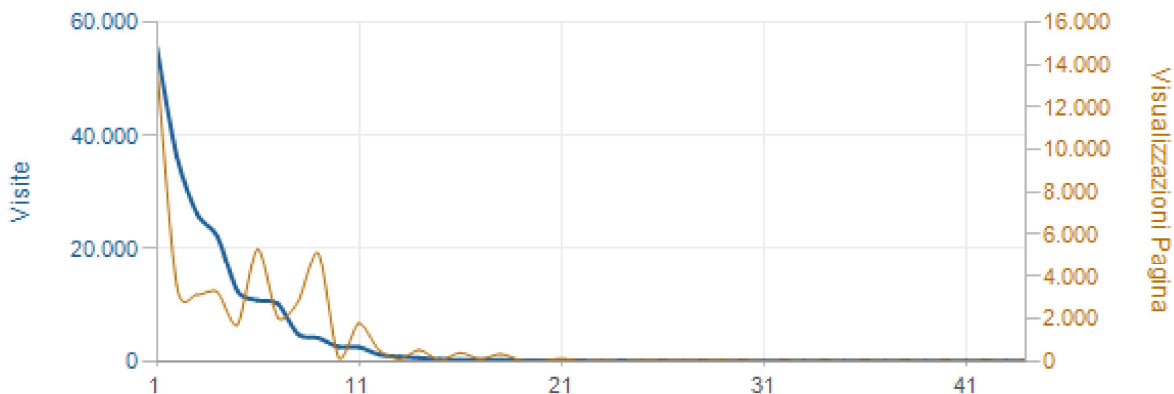

Piattaforme (florencebike.net)

Intervallo di Tempo: 01/01/2015 a 31/12/2015

Rank	Piattaforma	Visualizzazioni Pagina	Visite	Hits	Bandwidth (MB)
1	Win 7 / 2008 R2	14.233	55.875	346.600	27.966
2	Android	3.549	36.304	127.635	16.551
3	iPhone	3.114	26.169	88.273	11.822
4	Win NT	3.245	22.148	98.182	10.453
5	iPad	1.685	12.335	66.838	6.469
6	Win XP	5.310	10.683	64.162	4.709
7	Mac OS X	2.029	10.064	43.622	4.923
8	Win Vista / 2008	2.789	4.657	17.820	1.449
9	Sconosciuto	5.110	4.019	13.150	1.246
10	Nessun User Agent (<i>mascherato</i>)	156	2.431	3.707	871
11	Linux	1.767	2.389	33.738	1.721
12	Mac OS 10.6	495	1.087	10.977	674
13	Android 2	76	704	2.920	302
14	Win	502	488	3.133	205
15	Opera Mini	11	239	703	30
16	Win 2000	375	159	899	23
17	Mac OS 10.5	69	156	1.356	108
18	Win 2003	315	152	599	56
19	Chromium OS	21	67	287	19
20	iPod	0	46	54	14
21	Win 95	94	41	94	1
22	Google Wireless Transcoder	0	21	21	2
23	Mac OS 10.4	16	19	387	32
24	iPad OS 4	0	18	20	3
25	BlackBerry Bold	22	17	22	1
26	Win Win32	14	16	40	22
27	Symbian	2	15	152	3
28	Win 98	20	13	22	1
29	Win Me	20	13	21	0
30	Android 2.2	8	10	428	12
31	Samsung	0	9	17	6
32	Win CE	6	4	6	0
33	iPad OS 3.2	3	4	126	4
Totale(i)		45.073	190.397	926.212	89.707
Media(e)		1.024	4.327	21.050	2.039

Rank	Piattaforma	Visualizzazioni Pagina	Visite	Hits	Bandwidth (MB)
34	FreeBSD	2	4	6	0
35	Symbian 9	0	3	4	0
36	iPhone OS 4	3	3	149	3
37	OS/2	0	3	3	3
38	Android 1.6	2	2	2	0
39	Kindle	0	2	2	0
40	Win NT 4	2	2	2	0
41	Unix	7	2	28	0
42	Mac 68k	0	2	2	2
43	BlackBerry	1	1	2	0
44	BlackBerry Curve 8500	0	1	1	0
Totale(i)		45.073	190.397	926.212	89.707
Media(e)		1.024	4.327	21.050	2.039