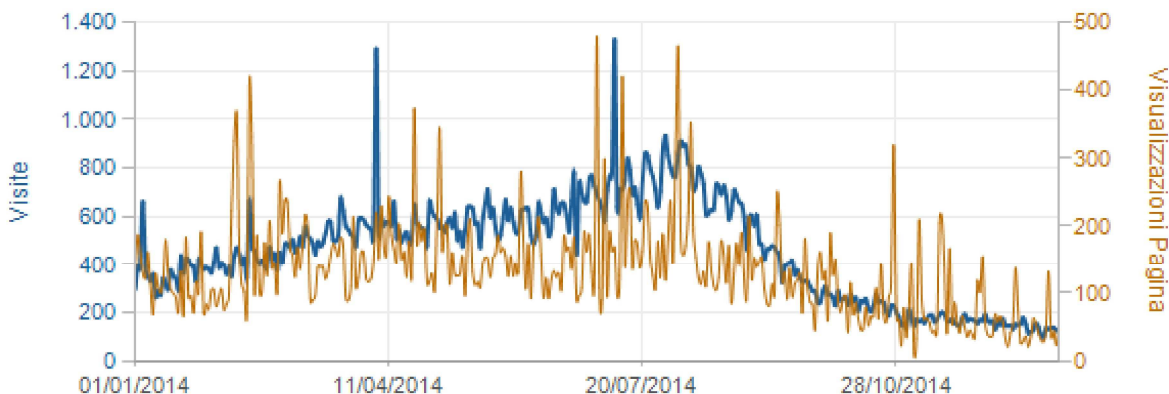

Totale al Giorno (florencebike.net)

Intervallo di Tempo: 01/01/2014 a 31/12/2014

giorno	Visualizzazioni Pagina	Visite	Hits	Bandwidth (MB)
01/01/2014	135	294	2.839	164
02/01/2014	187	390	3.371	149
03/01/2014	160	391	3.314	167
04/01/2014	129	660	3.044	186
05/01/2014	122	392	3.324	206
06/01/2014	161	349	1.931	151
07/01/2014	114	330	2.192	138
08/01/2014	68	356	1.688	157
09/01/2014	129	264	2.582	164
10/01/2014	109	288	1.997	136
11/01/2014	100	270	2.578	134
12/01/2014	119	343	2.398	159
13/01/2014	179	316	3.138	173
14/01/2014	131	295	3.286	161
15/01/2014	105	375	1.742	161
16/01/2014	100	351	2.222	168
17/01/2014	93	341	1.901	126
18/01/2014	71	296	1.852	145
19/01/2014	133	436	3.331	211
20/01/2014	66	362	2.758	175
21/01/2014	183	423	3.587	225
22/01/2014	96	417	2.210	152
23/01/2014	95	396	2.072	148
24/01/2014	71	390	2.049	159
25/01/2014	117	327	2.428	150
26/01/2014	99	420	1.971	179
27/01/2014	191	406	2.764	204
28/01/2014	72	380	1.321	139
29/01/2014	83	387	2.043	157
30/01/2014	76	383	2.020	169
31/01/2014	103	363	2.280	166
01/02/2014	105	409	2.463	184
02/02/2014	80	469	2.328	202
Totale(i)	48.512	167.712	1.034.537	69.880
Media(e)	132	459	2.834	192