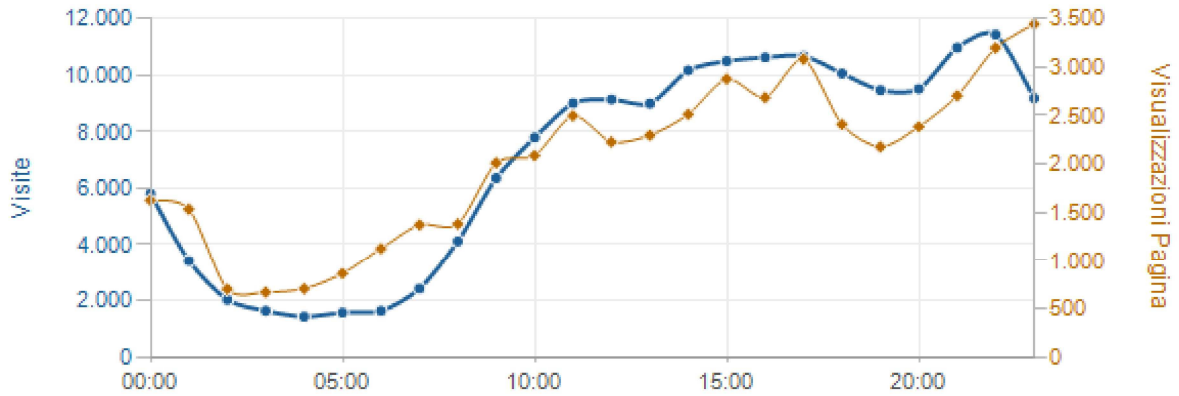

**Totale all'ora** (florencebike.net)

Intervallo di Tempo: 01/01/2014 a 31/12/2014

Ora	Visualizzazioni Pagina	Visite	Hits	Bandwidth (MB)
00:00	1.625	5.792	39.601	2.457
01:00	1.531	3.412	19.693	1.298
02:00	699	2.021	8.996	598
03:00	667	1.624	8.315	478
04:00	703	1.416	6.265	389
05:00	863	1.563	6.329	408
06:00	1.123	1.624	7.825	497
07:00	1.370	2.413	14.534	984
08:00	1.379	4.111	27.728	1.860
09:00	2.009	6.354	43.026	2.783
10:00	2.085	7.785	52.080	3.443
11:00	2.496	8.995	54.673	3.813
12:00	2.225	9.130	54.534	3.864
13:00	2.295	8.984	51.919	3.724
14:00	2.510	10.159	61.571	4.366
15:00	2.875	10.485	67.269	4.521
16:00	2.683	10.615	63.345	4.340
17:00	3.078	10.663	66.634	4.406
18:00	2.405	10.050	58.763	4.132
19:00	2.174	9.458	53.922	3.878
20:00	2.382	9.504	56.137	3.823
21:00	2.701	10.960	68.254	4.631
22:00	3.194	11.418	75.208	5.001
23:00	3.440	9.176	67.916	4.188
<b>Totale(i)</b>	<b>48.512</b>	<b>167.712</b>	<b>1.034.537</b>	<b>69.880</b>
<b>Media(e)</b>	<b>2.021</b>	<b>6.988</b>	<b>43.105</b>	<b>2.912</b>