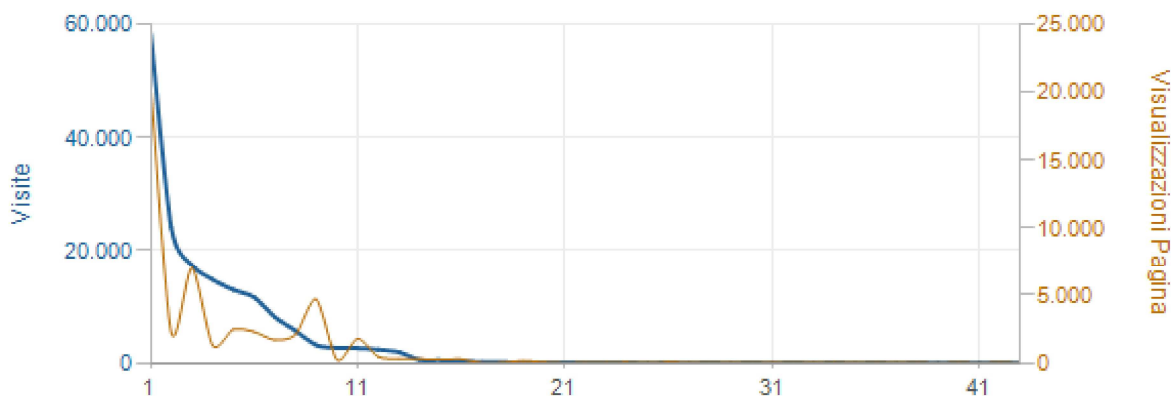

**Piattaforme** (florencebike.net)

Intervallo di Tempo: 01/01/2014 a 31/12/2014

Rank	Piattaforma	Visualizzazioni Pagina	Visite	Hits	Bandwidth (MB)
1	Win 7 / 2008 R2	20.793	58.633	475.799	25.527
2	Android	2.253	24.139	85.555	9.544
3	Win XP	7.006	17.337	131.277	7.870
4	iPhone	1.261	14.760	43.588	5.126
5	Win NT	2.461	12.940	65.218	4.950
6	iPad	2.278	11.621	66.132	5.984
7	Mac OS X	1.671	8.092	44.544	3.616
8	Win Vista / 2008	2.074	5.646	34.359	2.112
9	Sconosciuto	4.678	3.121	9.267	606
10	Android 2	217	2.615	7.405	942
11	Linux	1.771	2.544	36.169	1.196
12	Mac OS 10.6	444	2.317	12.558	956
13	Nessun User Agent ( <i>mascherato</i> )	295	1.866	2.949	452
14	Win	280	512	8.125	299
15	Mac OS 10.5	233	465	3.614	222
16	Win 2003	268	278	1.076	70
17	iPad OS 4	1	154	289	83
18	iPod	25	129	476	54
19	Win 2000	145	99	453	18
20	Opera Mini	50	75	1.580	61
21	Win 98	0	57	58	1
22	Samsung	10	50	326	22
23	Chromium OS	17	47	128	10
24	Mac OS 10.4	42	32	1.117	29
25	OS/2	3	21	121	13
26	Symbian	58	20	751	29
27	Android 2.2	18	17	293	19
28	iPhone OS 4	14	16	300	16
29	BlackBerry Bold	17	15	20	1
30	Win Win32	14	14	33	10
31	Win CE	29	12	180	3
32	BlackBerry	8	10	134	6
33	Google Wireless Transcoder	8	10	190	7
<b>Totale(i)</b>		<b>48.512</b>	<b>167.712</b>	<b>1.034.537</b>	<b>69.880</b>
<b>Media(e)</b>		<b>1.128</b>	<b>3.900</b>	<b>24.059</b>	<b>1.625</b>

Rank	Piattaforma	Visualizzazioni Pagina	Visite	Hits	Bandwidth (MB)
34	Win Me	29	10	107	5
35	Symbian 9	5	10	96	6
36	Win 95	20	8	20	0
37	iPad OS 3.2	8	7	206	10
38	Android 1.6	5	5	5	0
39	iPhone OS 3.2	0	2	2	1
40	Unix	1	2	2	0
41	Android 2.1	2	2	13	1
42	BlackBerry Curve 8500	0	1	1	0
43	FreeBSD	0	1	1	1
<b>Totale(i)</b>		<b>48.512</b>	<b>167.712</b>	<b>1.034.537</b>	<b>69.880</b>
<b>Media(e)</b>		<b>1.128</b>	<b>3.900</b>	<b>24.059</b>	<b>1.625</b>