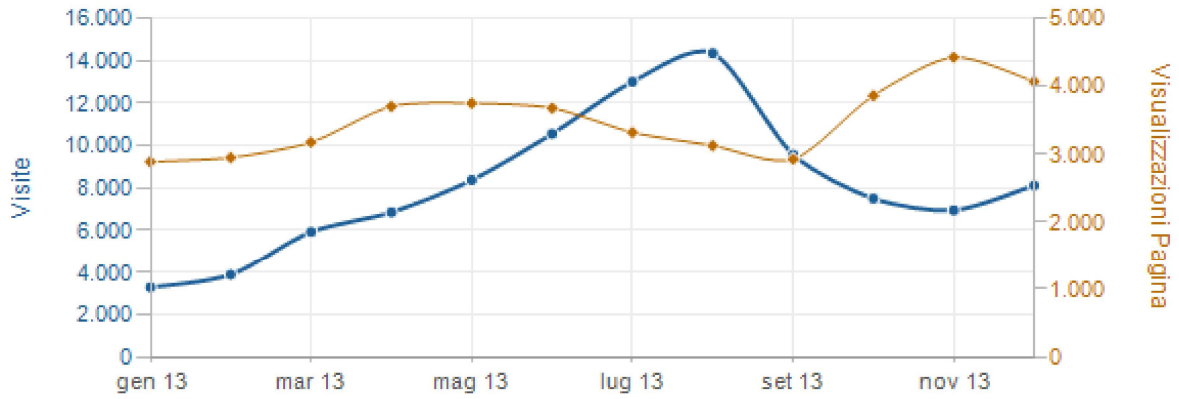

Totali Mensili (florencebike.net)

Intervallo di Tempo: 01/01/2013 a 31/12/2013

Mese	Visualizzazioni Pagina	Visite	Hits	Bandwidth (MB)
gennaio, 2013	2.885	3.277	46.176	2.055
febbraio, 2013	2.948	3.883	39.681	1.942
marzo, 2013	3.174	5.932	49.080	2.515
aprile, 2013	3.701	6.853	62.196	3.407
maggio, 2013	3.748	8.373	74.138	3.909
giugno, 2013	3.676	10.558	66.776	4.490
luglio, 2013	3.319	13.007	71.179	5.012
agosto, 2013	3.123	14.352	71.275	5.526
settembre, 2013	2.923	9.577	59.410	4.081
ottobre, 2013	3.861	7.508	61.254	3.363
novembre, 2013	4.424	6.948	83.598	3.400
dicembre, 2013	4.067	8.124	76.002	3.956
Totale(i)	41.849	98.392	760.765	43.654
Media(e)	3.487	8.199	63.397	3.638