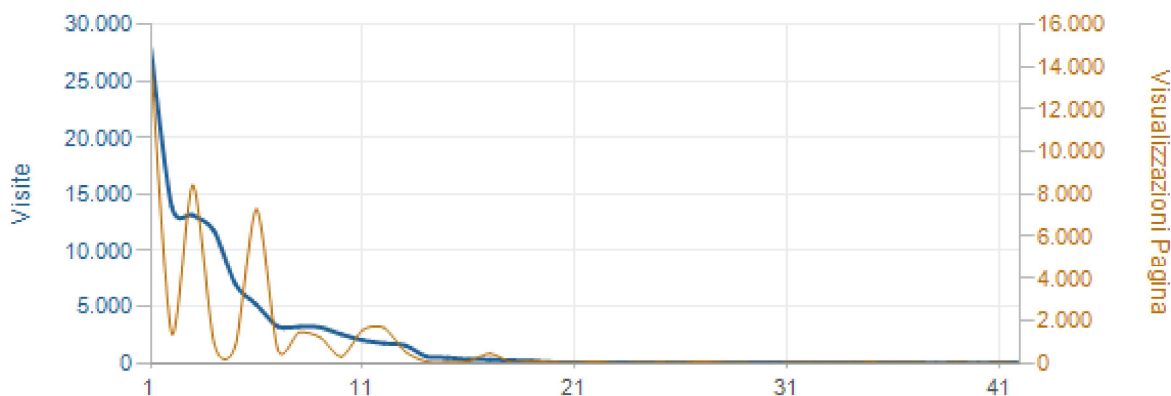

Piattaforme (florencebike.net)

Intervallo di Tempo: 01/01/2013 a 31/12/2013

Rank	Piattaforma	Visualizzazioni Pagina	Visite	Hits	Bandwidth (MB)
1	Win 7 / 2008 R2	14.725	27.988	333.450	14.264
2	iPad	1.382	13.917	47.691	5.997
3	Win XP	8.416	13.139	135.643	6.724
4	iPhone	913	11.737	32.086	4.103
5	Android	797	6.941	25.996	2.601
6	Sconosciuto	7.288	5.127	15.221	574
7	Win NT	626	3.205	20.502	1.552
8	Win Vista / 2008	1.435	3.177	34.939	1.928
9	Mac OS X	1.188	3.131	31.921	1.908
10	Android 2	283	2.511	8.561	877
11	Linux	1.545	1.990	38.438	900
12	Win 2003	1.651	1.722	4.965	102
13	Mac OS 10.6	521	1.536	16.779	1.052
14	OS/2	57	546	1.818	214
15	iPad OS 4	34	453	1.194	196
16	Mac OS 10.5	80	292	2.063	142
17	Nessun User Agent (<i>mascherato</i>)	428	277	749	58
18	iPod	20	197	473	71
19	Win	92	146	1.936	99
20	Win 2000	32	41	538	24
21	Opera Mini	27	38	741	29
22	iPhone OS 4	61	35	733	26
23	Samsung	0	32	37	16
24	Chromium OS	18	31	35	4
25	Mac OS 10.4	24	30	656	25
26	Android 2.2	25	26	499	23
27	Win CE	69	23	1.771	79
28	iPad OS 3.2	20	15	461	25
29	Symbian	6	14	99	5
30	BlackBerry	4	13	170	4
31	Symbian 9	6	13	120	3
32	Google Wireless Transcoder	12	12	247	14
33	BlackBerry Bold	12	10	12	1
Totale(i)		41.849	98.392	760.765	43.654
Media(e)		996	2.342	18.113	1.039

Rank	Piattaforma	Visualizzazioni Pagina	Visite	Hits	Bandwidth (MB)
34	Win Win32	8	8	12	3
35	Win 98	35	6	69	4
36	Win 95	2	3	3	0
37	Android 2.1	3	3	46	2
38	BlackBerry Curve 8500	0	2	2	1
39	iPad OS 3.2.1	2	2	86	3
40	Win NT 3.11	1	1	1	0
41	Unix	1	1	1	0
42	BlackBerry Tour	0	1	1	0
Totale(i)		41.849	98.392	760.765	43.654
Media(e)		996	2.342	18.113	1.039